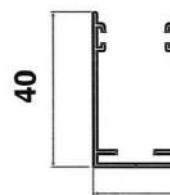

AVVOLGIBILE

Disponibile nei modelli:
Laterale Anta Doppia

GUIDA A TERRA

22 millimetri

MONTAGGIO

"in luce"

K/41

22
Guida bassa 22x22