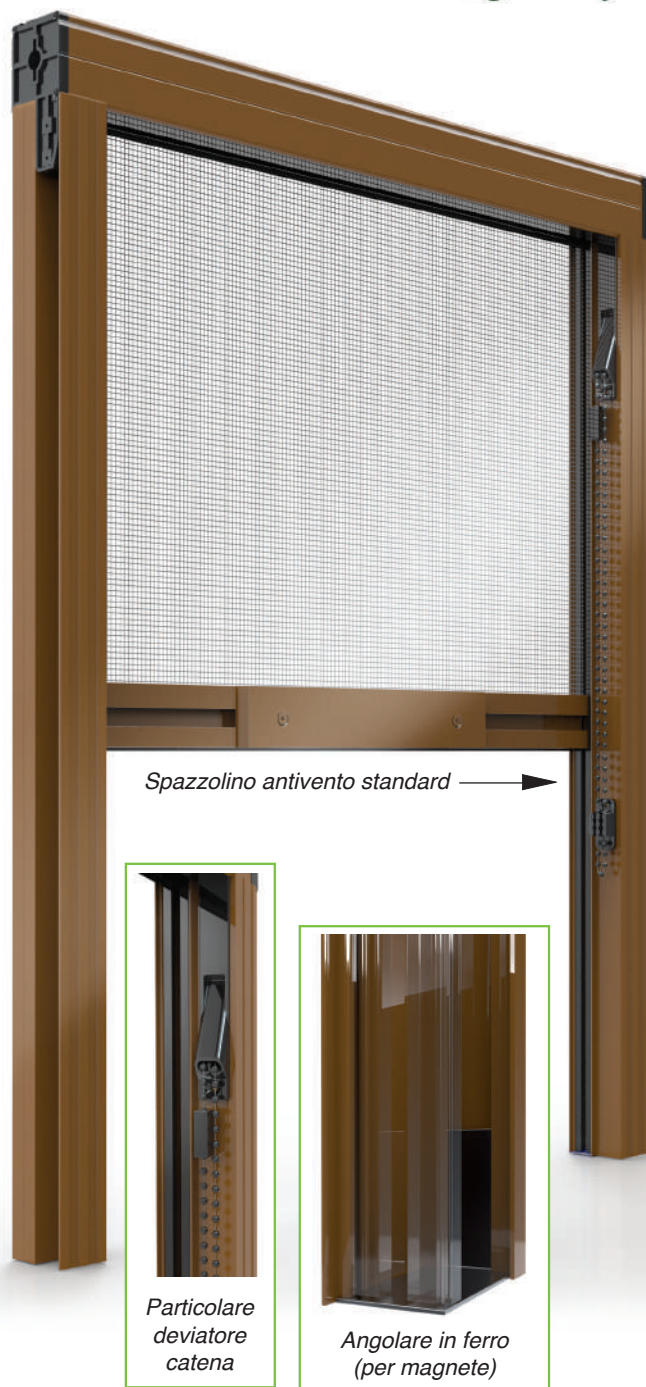

AVVOLGIBILE

Disponibile nei modelli:
Verticale per porta
Verticale per finestra

GUIDA A TERRA assente

MONTAGGIO "da incasso"

Calamita al Neodimio

Spazzolino antivento standard →

Particolare deviatore catena