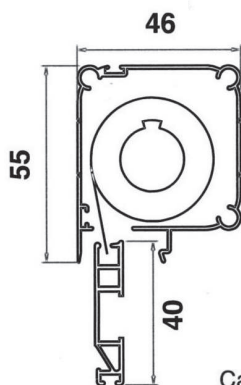

Cassonetto con tubo, rete e barra maniglia