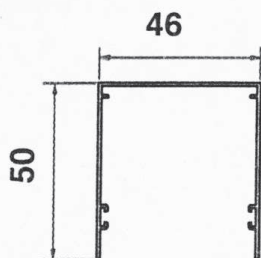

AVVOLGIBILE

Disponibile nei modelli:
Laterale Singola
Laterale Doppia

GUIDA A TERRA

5 millimetri

MONTAGGIO

da incasso

Particolare della cuffia/testata

Guida a terra di soli 5 millimetri