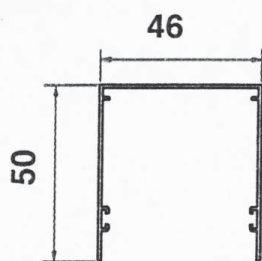

AVVOLGIBILE

Disponibile nei modelli:
Laterale Singola
Laterale Doppia

GUIDA A TERRA

5 millimetri

MONTAGGIO

"in luce"

Guida a terra di soli 5 millimetri

Modello Anta Singola

Guida superiore Maxxy

Guida a terra

Barra di riscontro Maxxy

Barra di riscontro Maxxy
Cassonetto Maxxy
Barramaniglia
Profilo di copertura portamagnete

Note:
nel caso di **finestre**, tenere presente che l'altezza deve sempre essere **almeno 30 cm maggiore** della larghezza.