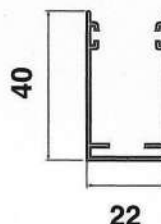

"in luce"

K/41

Cassonetto
con tubo, rete e
barra maniglia

Guida bassa 22x22

Guida 40x22

Barra di riscontro

ZANZARIERA LATERALE CASSONETTO 41 mm.

- LATERALE (con un cassonetto) per porta