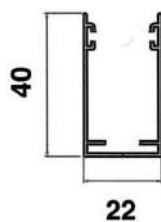

AVVOLGIBILE

Disponibile nei modelli:
Verticale per Finestra
Verticale per Porta

GUIDA A TERRA

Assente

MONTAGGIO

"in luce"

Futura
46 millimetri

Cassonetto con tubo, rete e barra maniglia

Guida 40x22

* Per le altezze superiori a cm. 180 il freno è compreso nel prezzo

ZANZARIERA FUTURA CASSONETTO 46 mm.

Misure massime consigliate per finestre: cm. 170 x 180 H

Misure massime consigliate per porte: cm. 130 x 240 H