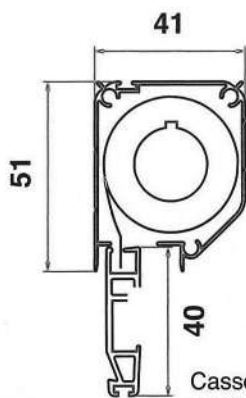

"in luce"

K/41

Cassonetto
con tubo, rete e
barra maniglia

Guida bassa 22x22

Guida 40x22

Barra di riscontro

ZANZARIERA LATERALE CASSONETTO 41 mm.

- LATERALE (con un cassonetto) per porta