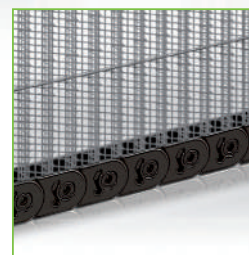

ZANZARIERA PLISSETTATA LATERALE SINGOLA E DOPPIA

Plissé incasso

La Regina delle zanzariere plissettate ha un nome inconfondibile: **Plissé**. Sviluppata negli anni duemila ormai **Plissé** ha raggiunto la piena maturità. È stato il primo modello che ha visto l'adozione della rete plissettata e da subito ha mostrato tutti i vantaggi che questa soluzione porta con sé: contrariamente ai sistemi avvolgibili, l'assenza di molle di richiamo permette di lasciare la barra maniglia in qualsiasi posizione intermedia senza l'uso di contrappesi o fermi appositi. Analogamente è impossibile che la barra-maniglia possa sfuggire di mano e riavvolgersi autonomamente. Inoltre, la presenza di una guida a terra di soli 3 mm di altezza, rimuove ogni ostacolo favorendo il transito di persone e carrozzine. Recentemente è stata ampliata la gamma con l'introduzione dell'opzione: **Plissé Extralarge**, che può estendere fino a 180 cm l'apertura di una sola singola.

PLISSETTATA

Disponibile nei modelli:
Laterale Singola
Laterale Doppia
Laterale Extralarge
Laterale "a treno"

GUIDA A TERRA

2,7 millimetri

MONTAGGIO

da incasso

La Plissé versione incasso, si differenzia dalla versione classica per la presenza di due profili riscontro e la guida superiore da 46 mm, con cuffie/testate.

PLISSÉ

Modello singola

Guida alta

Guida a pavimento