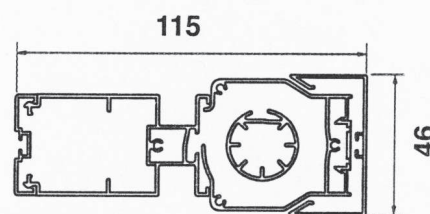

Profilo di copertura portamagnete
Barramaniglia
Cassonetto Maxxy
Barra di riscontro Maxxy

Note:

nel caso di finestre, tenere presente che l'altezza deve sempre essere almeno 30 cm maggiore della larghezza.