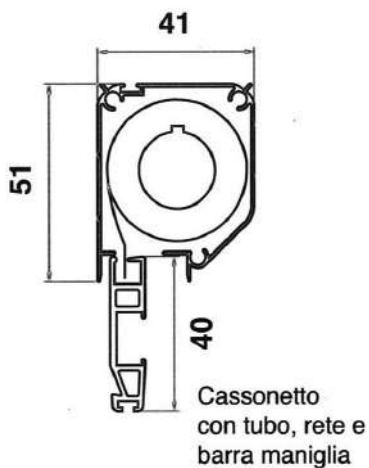

AVVOLGIBILE

Disponibile nei modelli:
Laterale Anta Doppia

GUIDA A TERRA

22 millimetri

MONTAGGIO

"in luce"

K/41

22
Guida bassa 22x22