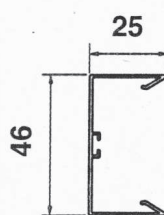

AVVOLGIBILE

Disponibile nei modelli:
Laterale Singola
Laterale Doppia

GUIDA A TERRA

5 millimetri

MONTAGGIO

"in luce"

Guida a terra di soli 5 millimetri

Modello Anta Singola

Guida superiore Maxxy

Guida a terra

Barra di riscontro Maxxy

Barra di riscontro Maxxy
Cassonetto Maxxy
Barramaniglia
Profilo di copertura portamagnete

Note:
nel caso di **finestre**, tenere presente che l'altezza deve sempre essere **almeno 30 cm maggiore** della larghezza.