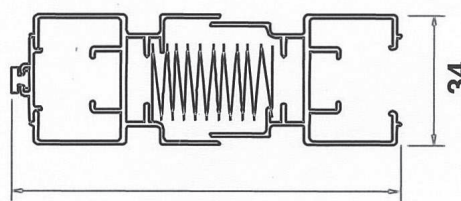

Profili portarete

Guida a pavimento

NOTA: Il sistema Plissé può anche essere installato ad incasso.