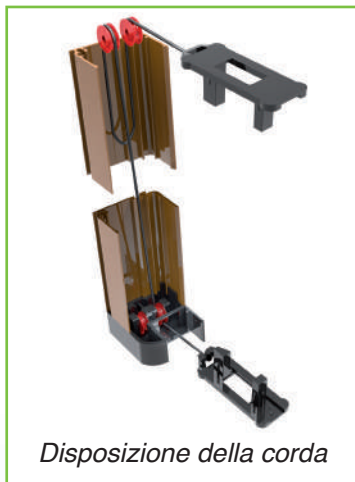

AVVOLGIBILE

Disponibile nei modelli:
Laterale Singola

GUIDA A TERRA

22 millimetri

MONTAGGIO

"in luce"

ZANZARIERA LATERALE SOFT CASSONETTO 41 mm.

Misure massime consigliate: cm. 155 x 255 H