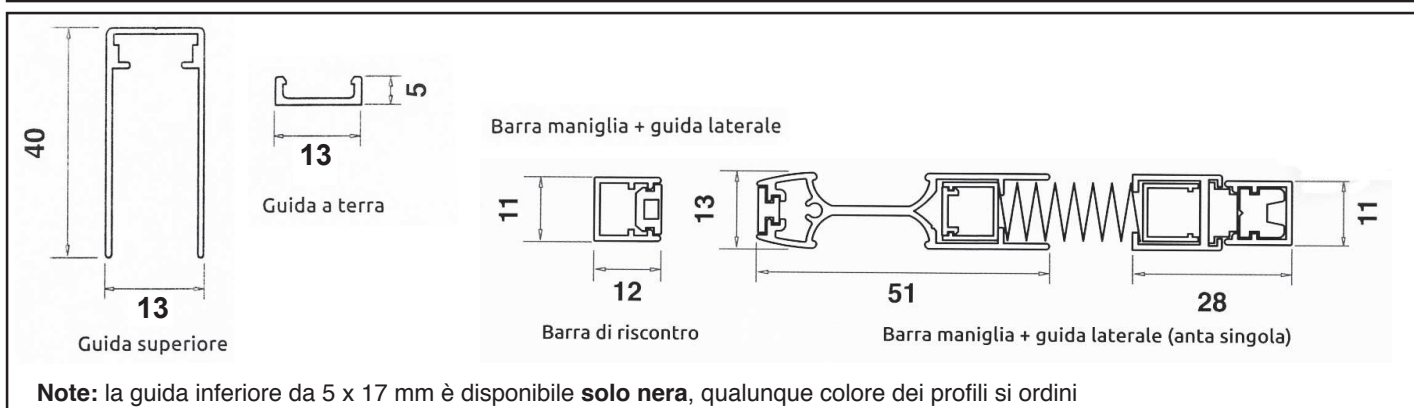

ZANZARIERA PLISSETTATA AD INGOMBRO MINIMO 17

Miny 17 millimetri

Progettata per installazioni su porte o finestre, con problemi di ingombro, **Miny17mm** riesce nella difficile impresa di proteggere con eleganza e funzionalità, aperture dove nessun altro sistema trova spazio. In soli 17 millimetri reali di ingombro **Miny17mm** propone raffinate ed innovative soluzioni in fatto di rete e di design.

I profili e la rete non la fanno sfigurare a fianco delle sorelle maggiori dei sistemi plissettati, dalle quali eredita le peculiarità di facilità di passaggio, facile posizionamento della barramaniglia e totale sicurezza.

L'innovativo sistema di fissaggio magnetico tra guide e pacchetto-rete semplifica la posa in opera, anche in presenza di forti "fuori squadra".

PLISSETTATA

Disponibile nei modelli:
Laterale Singola

GUIDA A TERRA

5 millimetri

MONTAGGIO

"in luce"