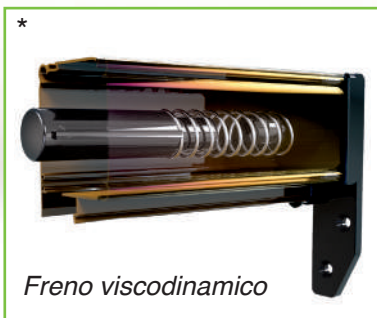

ZANZARIERA AVVOLGIBILE VERTICALE A MOLLA

È il sistema più diffuso nelle applicazioni per finestre, ma adatto anche alle porte. La scelta tra diverse dimensioni di cassonetti disponibili, consente di soddisfare la totalità delle richieste di installazione. L'impiego di ganci registrabili garantisce una perfetta tensione della rete anche in presenza di "fuori squadra". Funzionali opzioni, quali lo spazzolino antivento o il freno viscodinamico, conferiscono alla zanzariera una migliore funzionalità e maggiore sicurezza nell'utilizzo domestico.

AVVOLGIBILE

Disponibile nei modelli:
Verticale per Finestra
Verticale per Porta

GUIDA A TERRA

Assente

MONTAGGIO

"in luce"

Futura
46 millimetri

Cassonetto con tubo, rete e barra maniglia