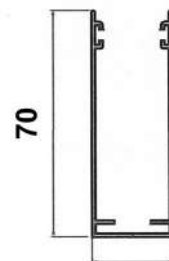

extra large

XL

Cassonetto con tubo,
rete e barra maniglia
rinforzata

Guida 70x22

ZANZARIERA A CATENA ZERO GRAVITY

CASSONETTO 41 mm.

Misure massime consigliate per finestre: cm. 200 x 170 H / 3,4 MQ
Misure massime consigliate per porte: cm. 160 x 240 H
MINIMO FATTURABILE MQ. 2