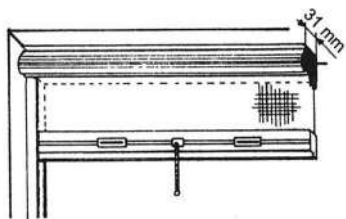

ZANZARIERA FUTURA CASSONETTO 46 mm.

Misure massime consigliate per finestre: cm. 170 x 180 H

Misure massime consigliate per porte: cm. 130 x 240 H

MINIMO FATTURABILE MQ. 1,5

Per altezze superiori a cm. 180 freno di serie (compreso)

	PREZZO LISTINO	PREZZO CON IVA	
COLORI: ARGENTO VERNICIATI	€. 44,00	€. 53,68	AL MQ
VERNICIATO LEGNO noce / mogano / renolit chiaro (solo su cassone 46)	€. 58,00	€. 70,76	AL MQ

* VERNICIATI: bronzo - bronzo antico - 9010 bianco - 9005 nero - 8014 marrone - 1013 avorio

SUPPLEMENTI (sul prezzo di listino)

- Cassonetto da mm. 41	+ 3%	- Spazzolino antivento	+ 10%
- Tessuto oscurante	+ € 30,00 al Mq		
- Tessuto filtrante sunworker	+ € 40,00 al Mq		
- Freno ove non previsto	+ € 7,50 cad.	- Rete pesante "simil tuff" su cass. 46 mm. h max. 130 cm.	+ 30%

ZANZARIERA TECNICA CASSONETTO 31 mm.

Caratteristiche tecniche:

- Cassonetto da 31 mm.
- Guide portaspazzolino 40 x 22 mm. con aggancio registrabile
- rullo Ø 16 mm.

Misure massime consigliate: cm. 120 x 140 H

MINIMO FATTURABILE MQ. 1,5

	PREZZO LISTINO	PREZZO CON IVA	
COLORI: BRONZO ral 8014 marrone	€. 50,00	€. 61,00	AL MQ.
ALTRI COLORI REPERIBILI (consegna 20 gg.) Argento, R. 9010 Bianco, R. 9005 Nero, R. 1013 Avorio, Bronzo antico + 5%