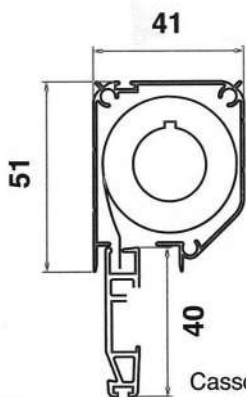

MONTAGGIO

"in luce"

Angolare in ferro
(per magnete)

Molla di richiamo

Calamita al Neodimio

K/41

Cassonetto
con tubo, rete e
barra maniglia

Guida 40x22