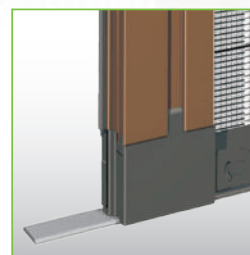

Guida a terra da 2,7mm