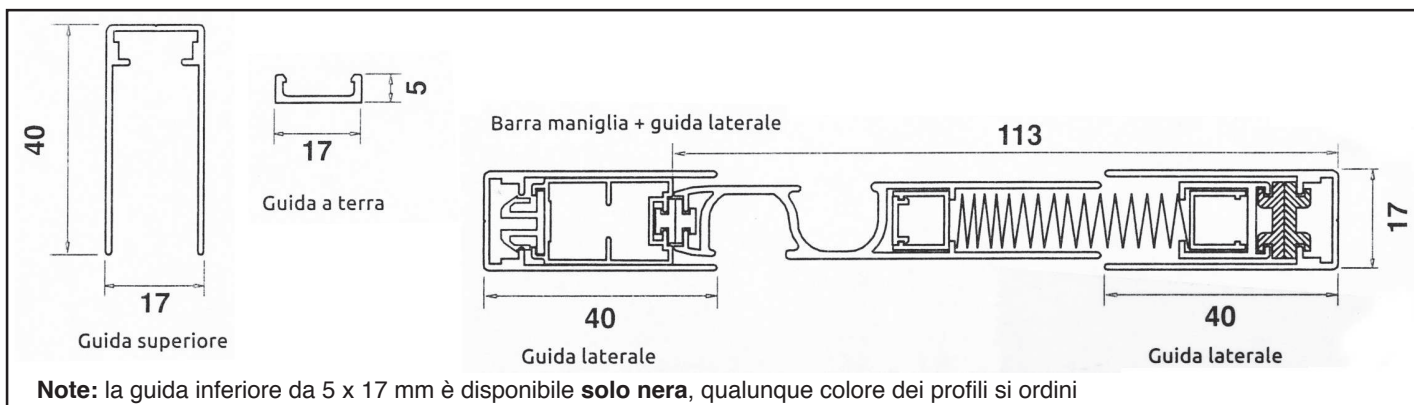

ZANZARIERA PLISSETTATA AD INGOMBRO MINIMO 17

Miny 17 millimetri

Progettata per installazioni su porte o finestre, con problemi di ingombro, **Miny17mm** riesce nella difficile impresa di proteggere con eleganza e funzionalità, aperture dove nessun altro sistema trova spazio. In soli 17 millimetri reali di ingombro **Miny17mm** propone raffinate ed innovative soluzioni in fatto di rete e di design.

I profili e la rete non la fanno sfigurare a fianco delle sorelle maggiori dei sistemi plissettati, dalle quali eredita le peculiarità di facilità di passaggio, facile posizionamento della barramaniglia e totale sicurezza.

L'innovativo sistema di fissaggio magnetico tra guide e pacchetto-rete semplifica la posa in opera, anche in presenza di forti "fuori squadra".

PLISSETTATA

Disponibile nei modelli:
Laterale Singola

GUIDA A TERRA

5 millimetri

MONTAGGIO

"in luce"