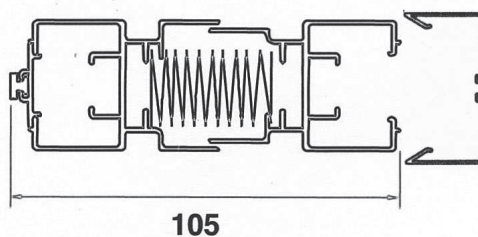

Barra di riscontro

Profili portarete