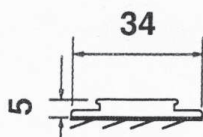

Guida a terra