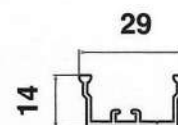

"in luce"

K/41

Cassonetto
con tubo, rete e
barra maniglia

Guida bassa 22x22

Guida 40x22

Barra di riscontro

ZANZARIERA LATERALE CASSONETTO 41 mm.

- LATERALE (con un cassonetto) per porta