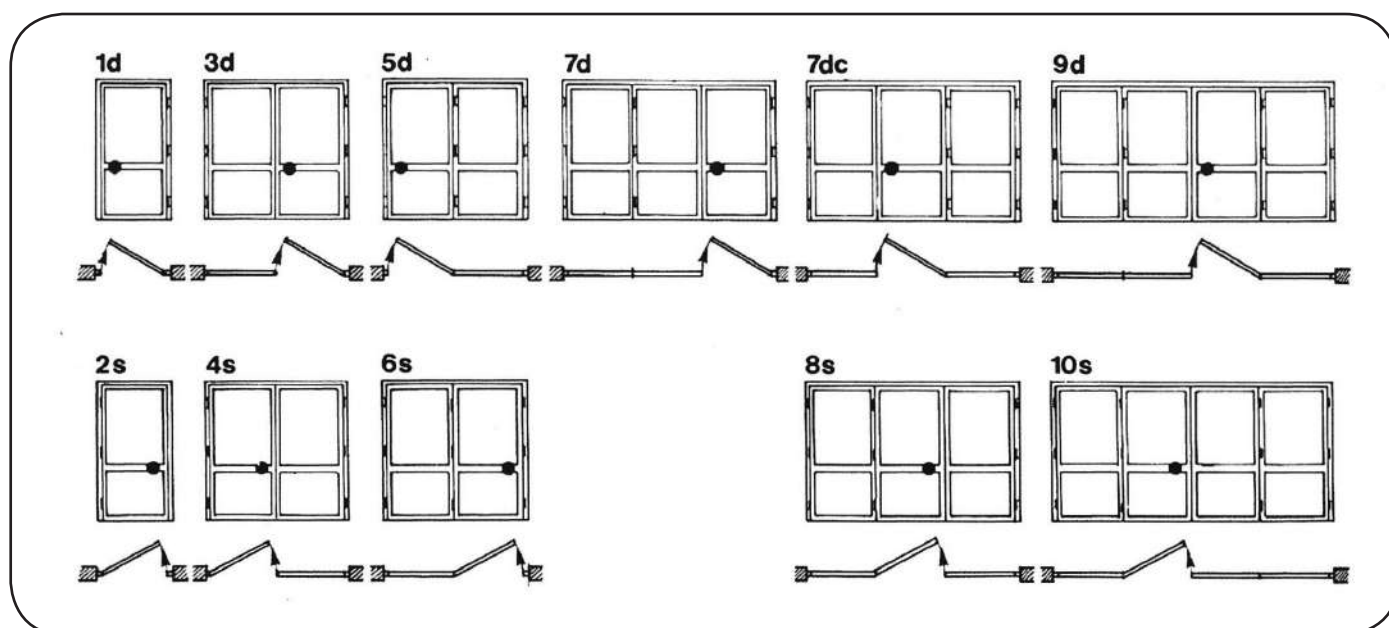

ZANZARIERA FISSA

Caratteristiche tecniche:

- profili in alluminio anodizzato o verniciato
- rete in fibra di vetro
- ingombro massimo 8 mm.
- spazzolino su tutto il perimetro
- blocchi per fissaggio a muro senza forare