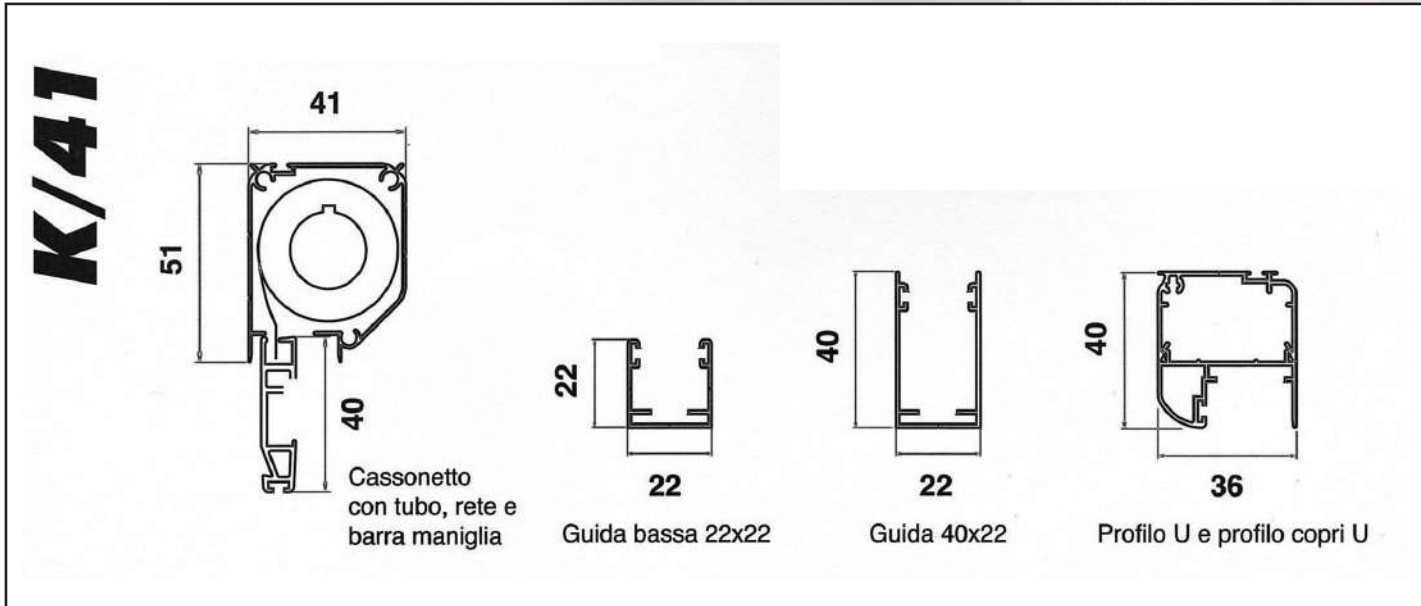

AVVOLGIBILE

Disponibile nei modelli:
Laterale Singola

GUIDA A TERRA

22 millimetri

MONTAGGIO

"in luce"

ZANZARIERA LATERALE SOFT CASSONETTO 41 mm.

Misure massime consigliate: cm. 155 x 255 H