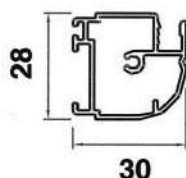

Profilo anta