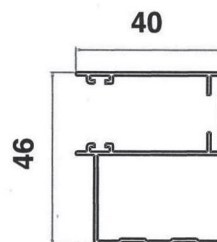

Guida 40x46

* Per le altezze superiori a cm. 180 il freno è compreso nel prezzo