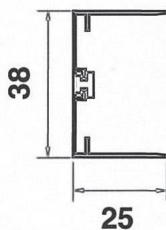

Barra di riscontro