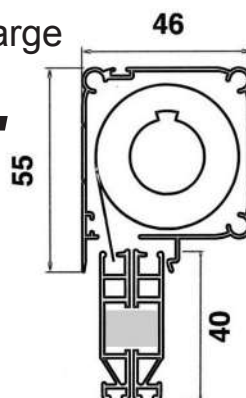

extra large

XL

Cassonetto con tubo,
rete e barra maniglia
rinforzata

Guida 70x22

ZANZARIERA A CATENA ZERO GRAVITY

CASSONETTO 41 mm.

Misure massime consigliate per finestre: cm. 200 x 170 H / 3,4 MQ
Misure massime consigliate per porte: cm. 160 x 240 H
MINIMO FATTURABILE MQ. 2