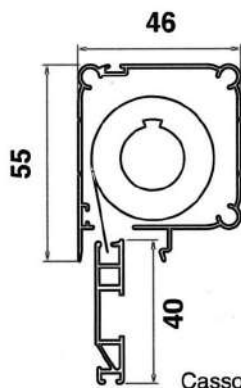

AVVOLGIBILE

Disponibile nei modelli:
Verticale per Finestra
Verticale per Porta

GUIDA A TERRA

Assente

MONTAGGIO

"in luce"

Futura
46 millimetri

Cassonetto con tubo, rete e barra maniglia