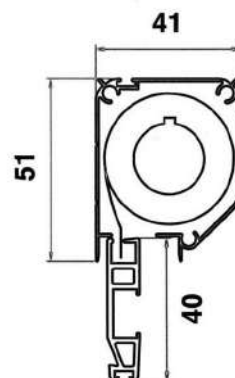

Guida 40x22

* Per le altezze superiori a cm. 180 il freno è compreso nel prezzo

ZANZARIERA FUTURA CASSONETTO 46 mm.

Misure massime consigliate per finestre: cm. 170 x 180 H

Misure massime consigliate per porte: cm. 130 x 240 H