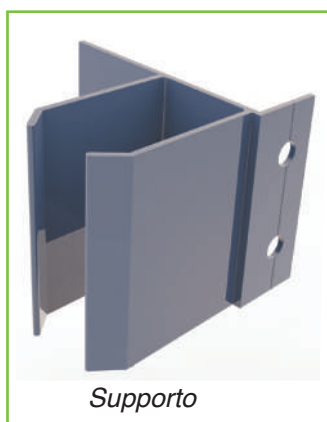

ZANZARIERA AVVOLGIBILE VERTICALE A MOLLA DA INCASSO

Perfecta

La soluzione ideale in caso di ristrutturazioni o nuove costruzioni. Con la versione da incasso del modello **Perfecta**, infatti, è possibile nascondere completamente i profili che compongono la zanzariera nel serramento stesso. Con pochi e semplici accorgimenti il serramentista può facilmente integrare la zanzariera nel serramento senza modificarne l'aspetto e la funzionalità.

AVVOLGIBILE

Disponibile nei modelli:
Verticale per finestra
Verticale per porta

GUIDA A TERRA

Assente

MONTAGGIO

"da incasso"

Supporto