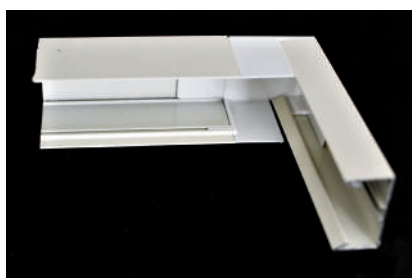

MONTAGGIO

da incasso

Particolare della cuffia/testata