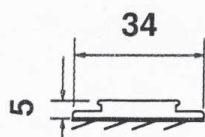

AVVOLGIBILE

Disponibile nei modelli:
Laterale Singola
Laterale Doppia

GUIDA A TERRA

5 millimetri

MONTAGGIO

"in luce"

Guida a terra di soli 5 millimetri

Modello Anta Singola

Guida superiore Maxxy

Guida a terra

Barra di riscontro Maxxy

Barra di riscontro Maxxy
Cassonetto Maxxy
Barramaniglia
Profilo di copertura portamagnete

Note:
nel caso di **finestre**, tenere presente che l'altezza deve sempre essere **almeno 30 cm maggiore** della larghezza.