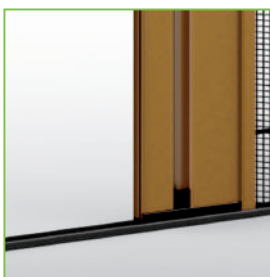

MONTAGGIO

"in luce"

Guida a terra 5 mm