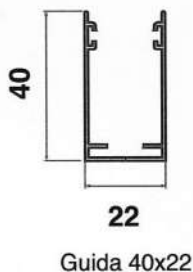

Guida 40x22