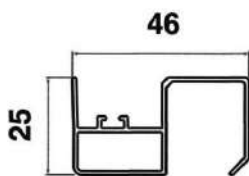

AVVOLGIBILE

Disponibile nei modelli:
Laterale Singola
Laterale Doppia

GUIDA A TERRA

22 millimetri

MONTAGGIO

"da incasso"

Supporto

PERFECTA

Cassonetto con tubo, rete e barra maniglia

Barra di riscontro*

Guida 40x46

Guida bassa 22x22

NOTE: * Profilo da usare solo con modello laterale singola.

ZANZARIERA "PERFECTA" CASSONETTO 46 mm.

LATERALE E CENTRALE