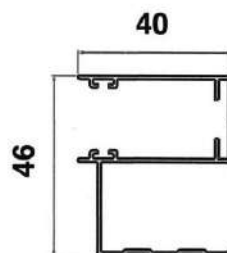

AVVOLGIBILE

Disponibile nei modelli:
Laterale Singola
Laterale Doppia

GUIDA A TERRA

22 millimetri

MONTAGGIO

"da incasso"

Supporto

PERFECTA

Cassonetto con tubo, rete e barra maniglia

Barra di riscontro*

Guida 40x46

Guida bassa 22x22

NOTE: * Profilo da usare solo con modello laterale singola.

ZANZARIERA "PERFECTA" CASSONETTO 46 mm.

LATERALE E CENTRALE