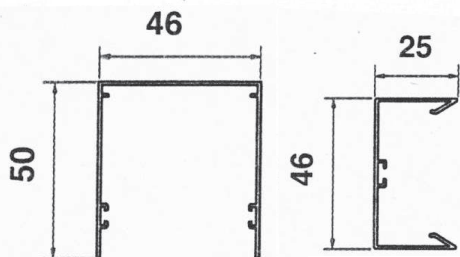

PLISSÉ

Modello singola

Guida alta

Barra di riscontro

Profili portarete

Guida a pavimento

ZANZARIERA PLISSE' *incasso*

Misure massime consigliate: cm. 135 x 250 H