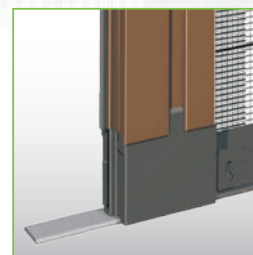

ZANZARIERA PLISSETTATA LATERALE SINGOLA E DOPPIA

Plissé incasso

La Regina delle zanzariere plissettate ha un nome inconfondibile: **Plissé**. Sviluppata negli anni duemila ormai **Plissé** ha raggiunto la piena maturità. È stato il primo modello che ha visto l'adozione della rete plissettata e da subito ha mostrato tutti i vantaggi che questa soluzione porta con sé: contrariamente ai sistemi avvolgibili, l'assenza di molle di richiamo permette di lasciare la barra maniglia in qualsiasi posizione intermedia senza l'uso di contrappesi o fermi appositi. Analogamente è impossibile che la barra-maniglia possa sfuggire di mano e riavvolgersi autonomamente. Inoltre, la presenza di una guida a terra di soli 3 mm di altezza, rimuove ogni ostacolo favorendo il transito di persone e carrozzine. Recentemente è stata ampliata la gamma con l'introduzione dell'opzione: **Plissé Extralarge**, che può estendere fino a 180 cm l'apertura di una sola singola.

PLISSETTATA

Disponibile nei modelli:
Laterale Singola
Laterale Doppia
Laterale Extralarge
Laterale "a treno"

GUIDA A TERRA

2,7 millimetri

MONTAGGIO

da incasso

La Plissé versione incasso, si differenzia dalla versione classica per la presenza di due profili riscontro e la guida superiore da 46 mm, con cuffie/testate.

PLISSÉ

Modello singola

Guida alta

Guida a pavimento