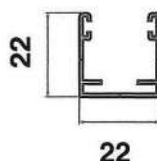

I blocchi di fissaggio delle guide consentono di evitare forature sulla soglia di ingresso, generalmente in marmo.

AVVOLGIBILE

Disponibile nei modelli:
Laterale Anta Singola

GUIDA A TERRA

22 millimetri

MONTAGGIO

"in luce"

K/41

Cassonetto
con tubo, rete e
barra maniglia

Guida bassa 22x22

Guida 40x22

Barra di riscontro

ZANZARIERA LATERALE CASSONETTO 41 mm.

- LATERALE (con un cassonetto) per porta