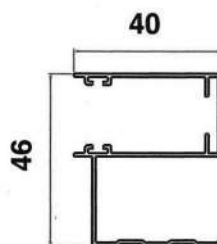

PERFECTA

Cassonetto
con tubo, rete e
barra maniglia

Guida 40x46

* Per le altezze superiori a cm. 180 il freno è compreso nel prezzo

ZANZARIERA "PERFECTA" CASSONETTO 46 mm.

SISTEMA AD INCASSO

Misure massime consigliate per finestre: cm. 170 x 180 H