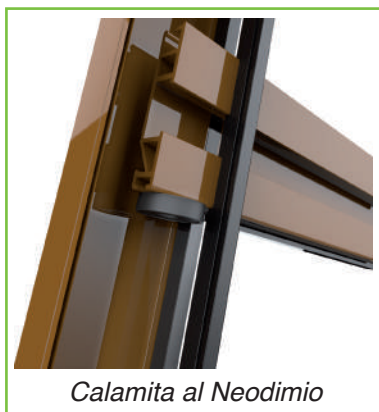

ZANZARIERA AVVOLGIBILE BILANCIATA A CATENA

zerogravity

Zero Gravity incasso

Zero Gravity è un' intelligente opzione che rivoluziona i tradizionali sistemi avvolgibili con comando a catenella.

Zero Gravity estende i vantaggi tipici delle zanzariere a molla anche a quelle a catenella. Con questo sistema, la rete mantiene sempre la sua tensione ottimale, come con le zanzariere a molla, ma conservando inalterata la praticità dei sistemi a catenella. L'uso delle zanzariere a catenella, in contesti di passaggio frequente, viene semplificato in quanto **Zero Gravity** permette di lasciare la barra maniglia in qualsiasi posizione lungo le guide, senza timore che la zanzariera si riavvolga o si richiuda autonomamente. Il sistema di bilanciamento tra la molla di richiamo e il contrappeso appositamente calibrato, consente di annullare l'effetto della forza di gravità sulla barra-maniglia, rendendone il funzionamento fluido e preciso, a tutto vantaggio della maneggevolezza e dell'usabilità.

AVVOLGIBILE

Disponibile nei modelli:
Verticale per porta
Verticale per finestra

GUIDA A TERRA assente

MONTAGGIO "da incasso"

Calamita al Neodimio