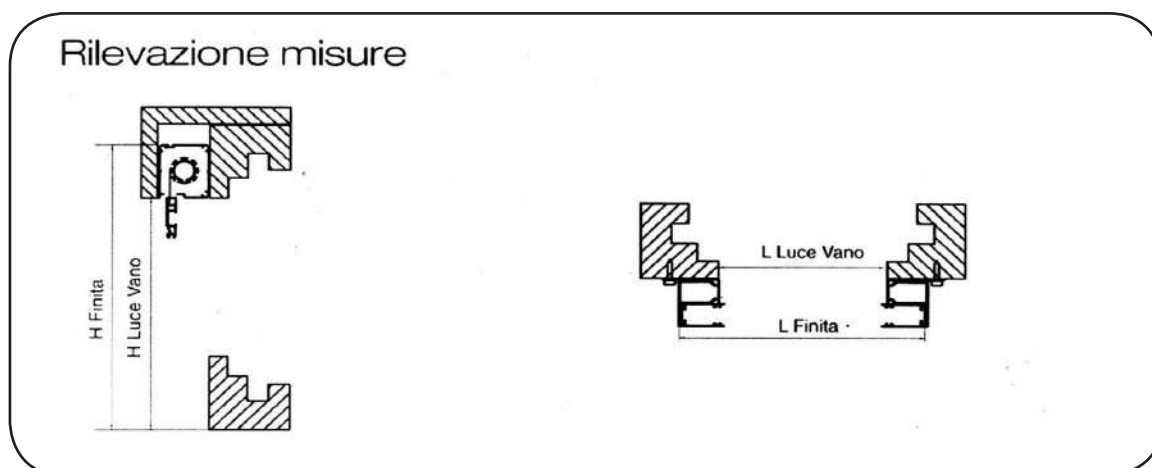

ZANZARIERA "PERFECTA" CASSONETTO 46 mm.

SISTEMA AD INCASSO

Misure massime consigliate per finestre: cm. 170 x 180 H

Misure massime consigliate per porte: cm. 130 x 240 H

MINIMO FATTURABILE MQ. 1,5

Per altezze superiori a cm. 180 freno di serie (compreso)

	PREZZO LISTINO	PREZZO CON IVA	
COLORI: ARGENTO VERNICIATI *	€. 51,00	€. 62,22	AL MQ

- VERNICIATI DISPONIBILI: bronzo - bronzo antico - ral 9010 bianco - ral 1013 avorio - ral 8014 marrone
- VERNICIATI LEGNO: NOCE - MOGANO - RENOLIT CHIARO + 32%
- Rete pesante "simil tuff" h max. 130 cm. + 30%

attenzione: si accettano esclusivamente MISURE FINITE di zanzariere
Maggiore quindi la misura luce del serramento di mm. 80 per la larghezza e mm. 55 per l'altezza, al fine di poter nascondere la zanzariera nel vano apposito.

SEZIONI: