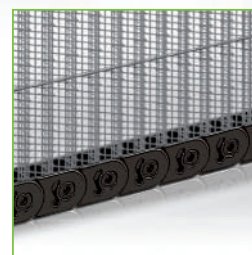

Plissé

La Regina delle zanzariere plissettate ha un nome inconfondibile: **Plissé**. Sviluppata negli anni duemila ormai **Plissé** ha raggiunto la piena maturità. È stato il primo modello che ha visto l'adozione della rete plissettata e da subito ha mostrato tutti i vantaggi che questa soluzione porta con sé: contrariamente ai sistemi avvolgibili, l'assenza di molle di richiamo permette di lasciare la barra maniglia in qualsiasi posizione intermedia senza l'uso di contrappesi o fermi appositi. Analogamente è impossibile che la barra-maniglia possa sfuggire di mano e riavvolgersi autonomamente. Inoltre, la presenza di una guida a terra di soli 3 mm di altezza, rimuove ogni ostacolo favorendo il transito di persone e carrozzine. E' stata ampliata la gamma con l'introduzione dell'opzione: **Plissé Extralarge**, che può estendere fino a 180 cm l'apertura di una sola singola.

PLISSETTATA

Disponibile nei modelli:
Laterale Singola
Laterale Doppia
Laterale Extralarge
Laterale "a treno"

GUIDA A TERRA

2,7 millimetri

MONTAGGIO

"in luce"

Barrette di Sostegno

PLISSÉ
EXTRALARGE

Guida a terra da 2,7mm

Dettaglio del cingolo

Rete plissettata

Plissé Extralarge è una variante del sistema Plissé. Estende l'apertura di una singola fino a 180 cm e si può applicare anche sulle doppie. Viene fornita di serie per le aperture oltre i 145 cm. È possibile installare una Plissé XL insieme ad una Plissé standard quando si vogliono ante singole di misura diversa. Plissé XL utilizza i profili della Plissé standard.