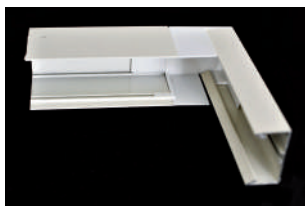

PLISSETTATA

Disponibile nei modelli:
Laterale Singola
Laterale Doppia
Laterale Extralarge
Laterale "a treno"

GUIDA A TERRA

2,7 millimetri

MONTAGGIO

da incasso

Particolare della cuffia/testata

Barrette di Sostegno