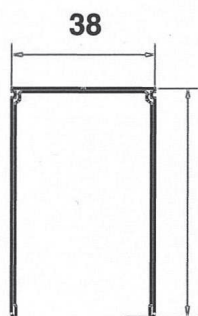

Modello singola

Guida alta