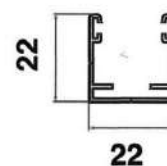

AVVOLGIBILE

Disponibile nei modelli:
Laterale Singola
Laterale Doppia

GUIDA A TERRA

22 millimetri

MONTAGGIO

"da incasso"

Supporto

PERFECTA

Cassonetto con tubo, rete e barra maniglia

Barra di riscontro*

Guida 40x46

Guida bassa 22x22

NOTE: * Profilo da usare solo con modello laterale singola.

ZANZARIERA "PERFECTA" CASSONETTO 46 mm.

LATERALE E CENTRALE