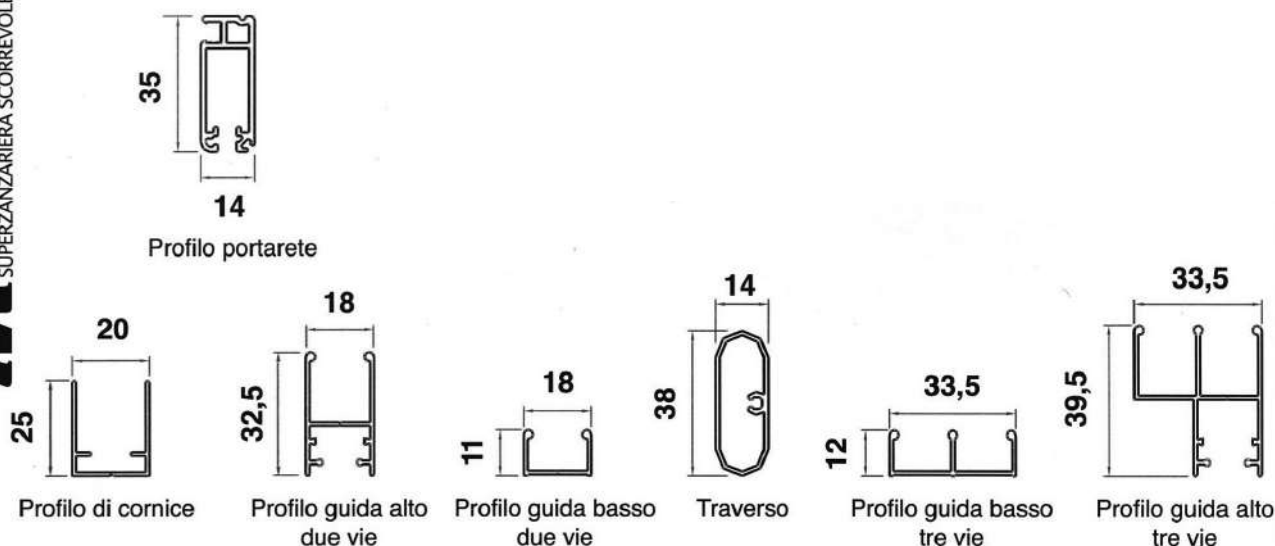

GUIDA A TERRA

11 o 12 millimetri

MONTAGGIO

"in luce"

Multi-net
SUPERZANZARIERA SCORREVOLE

NOTA: Per altezze inferiori a 170 cm non è necessario l'utilizzo del traverso di rinforzo

ZANZARIERA SCORREVOLE

- SCORREVOLE A DUE ANTE