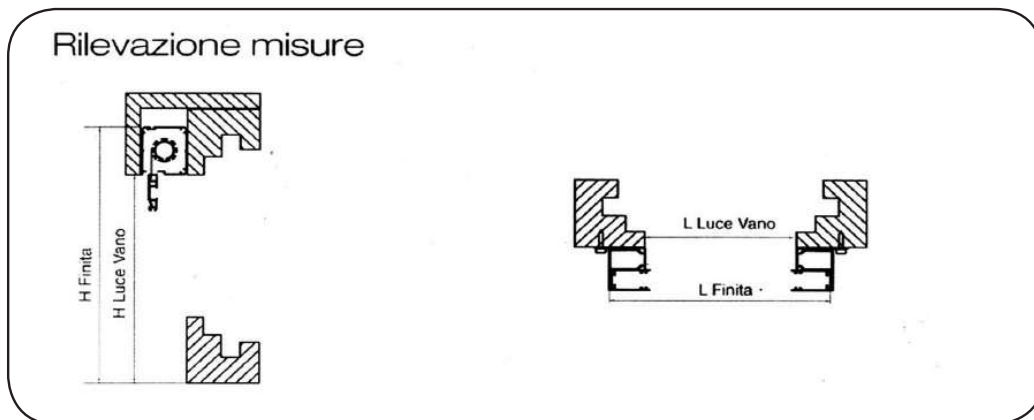

attenzione: si accettano esclusivamente MISURE FINITE di zanzariere
Maggiorare quindi la misura luce del serramento di mm. 80 per la larghezza e
mm. 55 per l'altezza, al fine di poter nascondere la zanzariera nel vano apposito.

SEZIONI:

ambrosino

ZANZARIERA AVVOLGIBILE SINGOLA E DOPPIA DA INCASSO

Perfecta

La soluzione "invisibile", perfetta per porte-finestre, facilmente installabile in caso di ristrutturazioni o nuove costruzioni. Infatti i profili che compongono la zanzariera possono essere integrati completamente nel serramento (ad eccezione della guida bassa) con pochi e semplici accorgimenti da parte del serramentista in fase di montaggio del serramento stesso.