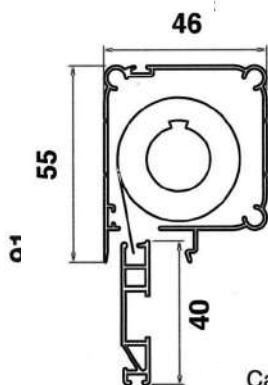

PERFECTA

Cassonetto
con tubo, rete e
barra maniglia

Guida 40x46

* Per le altezze superiori a cm. 180 il freno è compreso nel prezzo

ZANZARIERA "PERFECTA" CASSONETTO 46 mm.

SISTEMA AD INCASSO

Misure massime consigliate per finestre: cm. 170 x 180 H