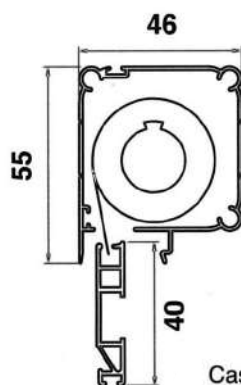

Cassonetto con tubo, rete e barra maniglia

Barra di riscontro*

Guida 40x46

Guida bassa 22x22

NOTE: * Profilo da usare solo con modello laterale singola.

ZANZARIERA "PERFECTA" CASSONETTO 46 mm.

LATERALE E CENTRALE