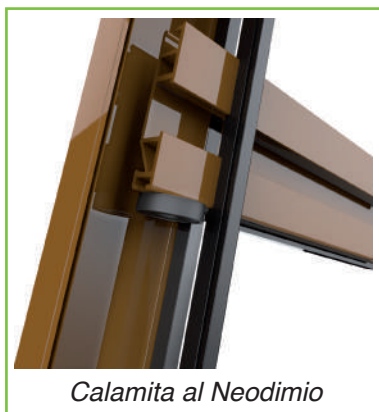

ZANZARIERA AVVOLGIBILE BILANCIATA A CATENA

zerogravity

Zero Gravity incasso

Zero Gravity è un'intelligente opzione che rivoluziona i tradizionali sistemi avvolgibili con comando a catenella.

Zero Gravity estende i vantaggi tipici delle zanzariere a molla anche a quelle a catenella. Con questo sistema, la rete mantiene sempre la sua tensione ottimale, come con le zanzariere a molla, ma conservando inalterata la praticità dei sistemi a catenella. L'uso delle zanzariere a catenella, in contesti di passaggio frequente, viene semplificato in quanto **Zero Gravity** permette di lasciare la barra maniglia in qualsiasi posizione lungo le guide, senza timore che la zanzariera si riavvolga o si richiuda autonomamente. Il sistema di bilanciamento tra la molla di richiamo e il contrappeso appositamente calibrato, consente di annullare l'effetto della forza di gravità sulla barra-maniglia, rendendone il funzionamento fluido e preciso, a tutto vantaggio della maneggevolezza e dell'usabilità.

AVVOLGIBILE

Disponibile nei modelli:
Verticale per porta
Verticale per finestra

GUIDA A TERRA assente

MONTAGGIO "da incasso"

Cassonetto
con tubo, rete e
barra maniglia

Guida 40x46

* Per le altezze superiori a cm. 180 il freno è compreso nel prezzo