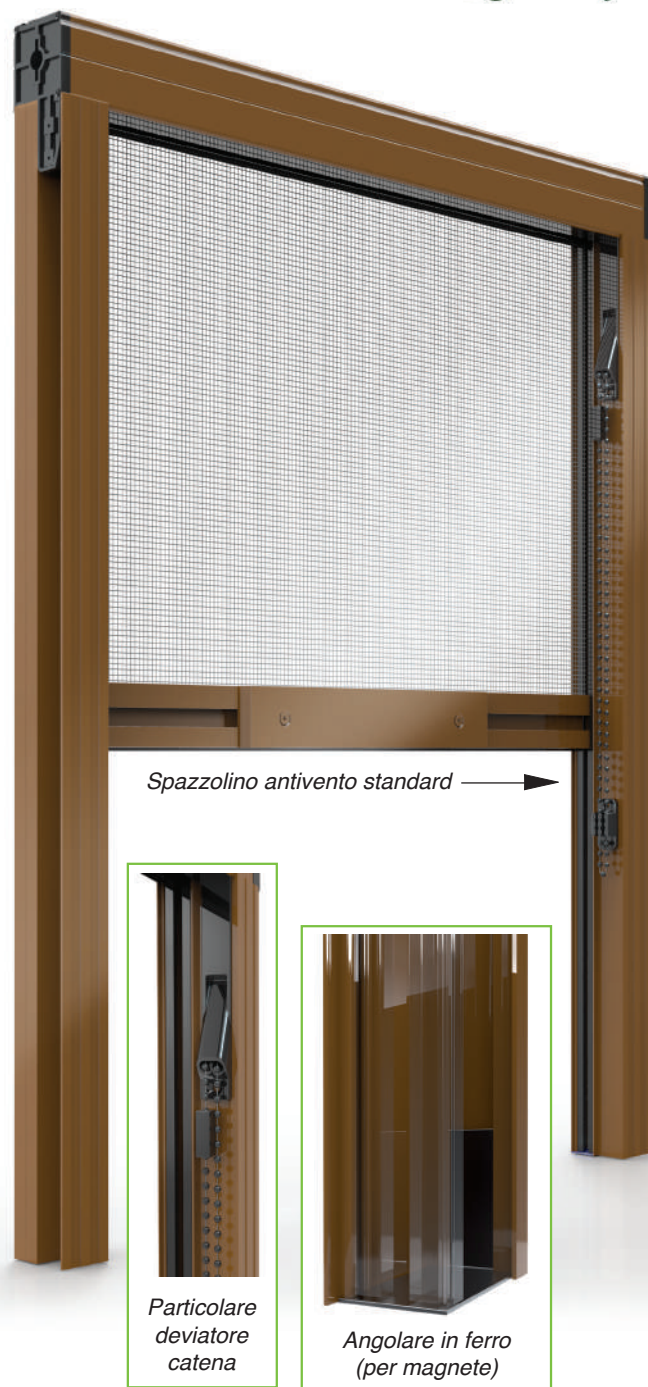

ZANZARIERA AVVOLGIBILE BILANCIATA A CATENA

zerogravity

Zero Gravity incasso

Zero Gravity è un'intelligente opzione che rivoluziona i tradizionali sistemi avvolgibili con comando a catenella.

Zero Gravity estende i vantaggi tipici delle zanzariere a molla anche a quelle a catenella. Con questo sistema, la rete mantiene sempre la sua tensione ottimale, come con le zanzariere a molla, ma conservando inalterata la praticità dei sistemi a catenella. L'uso delle zanzariere a catenella, in contesti di passaggio frequente, viene semplificato in quanto **Zero Gravity** permette di lasciare la barra maniglia in qualsiasi posizione lungo le guide, senza timore che la zanzariera si riavvolga o si richiuda autonomamente. Il sistema di bilanciamento tra la molla di richiamo e il contrappeso appositamente calibrato, consente di annullare l'effetto della forza di gravità sulla barra-maniglia, rendendone il funzionamento fluido e preciso, a tutto vantaggio della maneggevolezza e dell'usabilità.

AVVOLGIBILE

Disponibile nei modelli:
Verticale per porta
Verticale per finestra

GUIDA A TERRA assente

MONTAGGIO "da incasso"

Cassonetto
con tubo, rete e
barra maniglia

Guida 40x46

* Per le altezze superiori a cm. 180 il freno è compreso nel prezzo