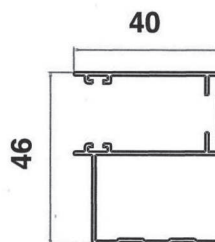

AVVOLGIBILE

Disponibile nei modelli:
Verticale per porta
Verticale per finestra

GUIDA A TERRA assente

MONTAGGIO "da incasso"

Cassonetto
con tubo, rete e
barra maniglia

Guida 40x46

* Per le altezze superiori a cm. 180 il freno è compreso nel prezzo