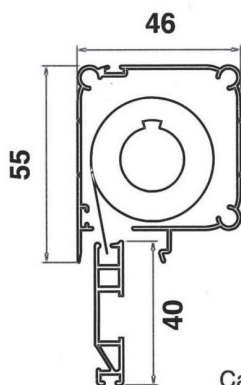

ZANZARIERA AVVOLGIBILE BILANCIATA A CATENA

zerogravity

Zero Gravity incasso

Zero Gravity è un'intelligente opzione che rivoluziona i tradizionali sistemi avvolgibili con comando a catenella.

Zero Gravity estende i vantaggi tipici delle zanzariere a molla anche a quelle a catenella. Con questo sistema, la rete mantiene sempre la sua tensione ottimale, come con le zanzariere a molla, ma conservando inalterata la praticità dei sistemi a catenella. L'uso delle zanzariere a catenella, in contesti di passaggio frequente, viene semplificato in quanto **Zero Gravity** permette di lasciare la barra maniglia in qualsiasi posizione lungo le guide, senza timore che la zanzariera si riavvolga o si richiuda autonomamente. Il sistema di bilanciamento tra la molla di richiamo e il contrappeso appositamente calibrato, consente di annullare l'effetto della forza di gravità sulla barra-maniglia, rendendone il funzionamento fluido e preciso, a tutto vantaggio della maneggevolezza e dell'usabilità.

AVVOLGIBILE

Disponibile nei modelli:
Verticale per porta
Verticale per finestra

GUIDA A TERRA assente

MONTAGGIO "da incasso"

Cassonetto
con tubo, rete e
barra maniglia

Guida 40x46

* Per le altezze superiori a cm. 180 il freno è compreso nel prezzo