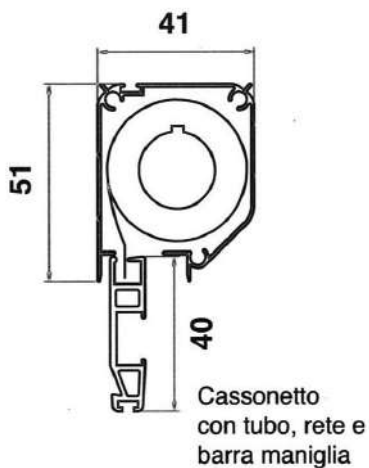

AVVOLGIBILE

Disponibile nei modelli:
Laterale Anta Doppia

GUIDA A TERRA

22 millimetri

MONTAGGIO

"in luce"

K/41

22
Guida bassa 22x22

40
22
Guida 40x22