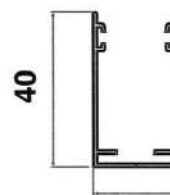

AVVOLGIBILE

Disponibile nei modelli:
Laterale Anta Doppia

GUIDA A TERRA

22 millimetri

MONTAGGIO

"in luce"

K/41

22
Guida bassa 22x22

40
22
Guida 40x22