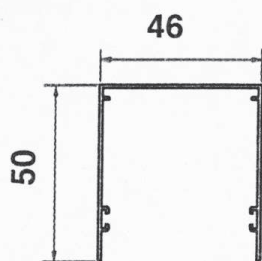

AVVOLGIBILE

Disponibile nei modelli:
Laterale Singola
Laterale Doppia

GUIDA A TERRA

5 millimetri

MONTAGGIO

"in luce"

Guida a terra di soli 5 millimetri

Modello Anta Singola

Guida superiore Maxxy

Guida a terra

Barra di riscontro Maxxy

Profilo di copertura portamagnete
Barramaniglia
Cassonetto Maxxy
Barra di riscontro Maxxy

Note:

nel caso di **finestre**, tenere presente che l'altezza deve sempre essere **almeno 30 cm maggiore** della larghezza.