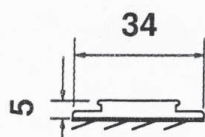

AVVOLGIBILE

Disponibile nei modelli:
Laterale Singola
Laterale Doppia

GUIDA A TERRA

5 millimetri

MONTAGGIO

"in luce"

Guida a terra di soli 5 millimetri

Modello Anta Singola

Guida superiore Maxxy

Guida a terra

Barra di riscontro Maxxy

Profilo di copertura portamagnete
Barramaniglia
Cassonetto Maxxy
Barra di riscontro Maxxy

Note:

nel caso di **finestre**, tenere presente che l'altezza deve sempre essere **almeno 30 cm maggiore** della larghezza.