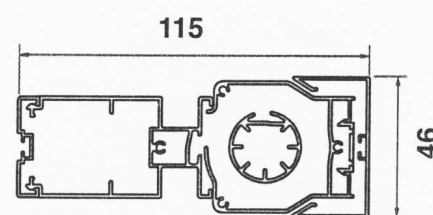

AVVOLGIBILE

Disponibile nei modelli:
Laterale Singola
Laterale Doppia

GUIDA A TERRA

5 millimetri

MONTAGGIO

"in luce"

Guida a terra di soli 5 millimetri

Modello Anta Singola

Guida superiore Maxxy

Guida a terra

Barra di riscontro Maxxy

Profilo di copertura portamagnete
Barramaniglia
Cassonetto Maxxy
Barra di riscontro Maxxy

Note:

nel caso di **finestre**, tenere presente che l'altezza deve sempre essere **almeno 30 cm maggiore** della larghezza.