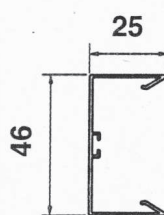

AVVOLGIBILE

Disponibile nei modelli:
Laterale Singola
Laterale Doppia

GUIDA A TERRA

5 millimetri

MONTAGGIO

"in luce"

Guida a terra di soli 5 millimetri

Modello Anta Singola

Guida superiore Maxxy

Guida a terra

Barra di riscontro Maxxy

Profilo di copertura portamagnete
Barramaniglia
Cassonetto Maxxy
Barra di riscontro Maxxy

Note:

nel caso di **finestre**, tenere presente che l'altezza deve sempre essere **almeno 30 cm maggiore** della larghezza.