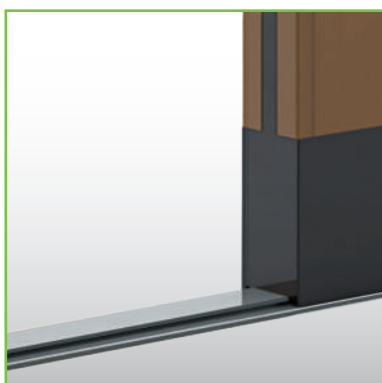

ZANZARIERE AVVOLGIBILI SENZA* GUIDA A TERRA

Maxxy

Evoluzione del **sistema Rollout**, la nuova **Maxxy** con un trascurabile aumento degli ingombri del cassonetto rende possibile estendere la larghezza massima. La nuova meccanica ne migliora l'affidabilità e la robustezza. Con gli stessi profili (da 46 mm.) è possibile effettuare anche l'installazione "da incasso, unificando gli ingombri alla linea "Perfecta".

AVVOLGIBILE

Disponibile nei modelli:
Laterale Singola
Laterale Doppia

GUIDA A TERRA

5 millimetri

MONTAGGIO

"in luce"

Guida a terra di soli 5 millimetri

Modello Anta Singola

Guida superiore Maxxy

Guida a terra

Barra di riscontro Maxxy

Profilo di copertura portamagnete
Barramaniglia
Cassonetto Maxxy
Barra di riscontro Maxxy

Note:

nel caso di **finestre**, tenere presente che l'altezza deve sempre essere **almeno 30 cm maggiore** della larghezza.