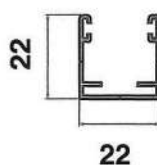

I blocchi di fissaggio delle guide consentono di evitare forature sulla soglia di ingresso, generalmente in marmo.

AVVOLGIBILE

Disponibile nei modelli:
Laterale Anta Singola

GUIDA A TERRA

22 millimetri

MONTAGGIO

"in luce"

K/41

Cassonetto
con tubo, rete e
barra maniglia

Guida bassa 22x22

Guida 40x22

Barra di riscontro