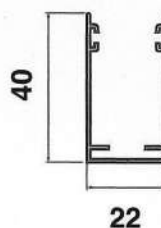

I blocchi di fissaggio delle guide consentono di evitare forature sulla soglia di ingresso, generalmente in marmo.

AVVOLGIBILE

Disponibile nei modelli:
Laterale Anta Singola

GUIDA A TERRA

22 millimetri

MONTAGGIO

"in luce"

K/41

Cassonetto
con tubo, rete e
barra maniglia

Guida bassa 22x22

Guida 40x22

Barra di riscontro