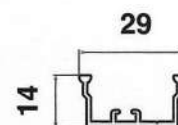

I blocchi di fissaggio delle guide consentono di evitare forature sulla soglia di ingresso, generalmente in marmo.

AVVOLGIBILE

Disponibile nei modelli:
Laterale Anta Singola

GUIDA A TERRA

22 millimetri

MONTAGGIO

"in luce"

K/41

Cassonetto
con tubo, rete e
barra maniglia

Guida bassa 22x22

Guida 40x22

Barra di riscontro