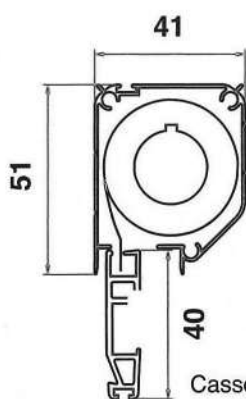

I blocchi di fissaggio delle guide consentono di evitare forature sulla soglia di ingresso, generalmente in marmo.

AVVOLGIBILE

Disponibile nei modelli:
Laterale Anta Singola

GUIDA A TERRA

22 millimetri

MONTAGGIO

"in luce"

K/41

Cassonetto
con tubo, rete e
barra maniglia

Guida bassa 22x22

Guida 40x22

Barra di riscontro