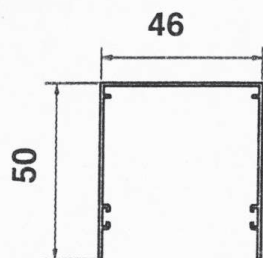

AVVOLGIBILE

Disponibile nei modelli:
Laterale Singola
Laterale Doppia

GUIDA A TERRA

5 millimetri

MONTAGGIO

da incasso

Particolare della cuffia/testata

Guida a terra di soli 5 millimetri

Guida superiore Maxxy

Guida a terra

Barra di riscontro Maxxy

Profilo di copertura portamagnete
Barramaniglia
Cassonetto Maxxy
Barra di riscontro Maxxy

Note:

nel caso di finestre, tenere presente che l'altezza deve sempre essere almeno 30 cm maggiore della larghezza.