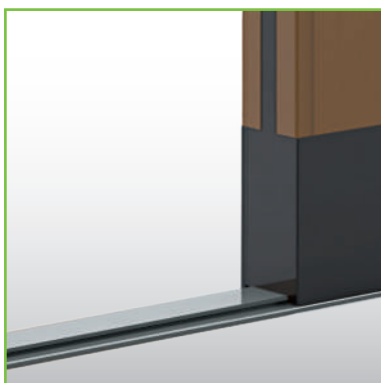

ZANZARIERE AVVOLGIBILI SENZA* GUIDA A TERRA

Maxxy incasso

Evoluzione del sistema Rollout, la nuova Maxxy con un trascurabile aumento degli ingombri del cassonetto rende possibile estendere la larghezza massima. La nuova meccanica ne migliora l'affidabilità e la robustezza.

La maxxy versione incasso, si differenzia dalla versione classica unicamente per la presenza delle cuffie/testate che uniscono i due profili montanti con la guida superiore.

Cuffia/testata

Modello Anta Singola

AVVOLGIBILE

Disponibile nei modelli:
Laterale Singola
Laterale Doppia

GUIDA A TERRA

5 millimetri

MONTAGGIO

da incasso

Particolare della cuffia/testata

Guida a terra di soli 5 millimetri

Guida superiore Maxxy

Guida a terra

Barra di riscontro Maxxy

Profilo di copertura portamagnete
Barramaniglia
Cassonetto Maxxy
Barra di riscontro Maxxy

Note:

nel caso di finestre, tenere presente che l'altezza deve sempre essere almeno 30 cm maggiore della larghezza.