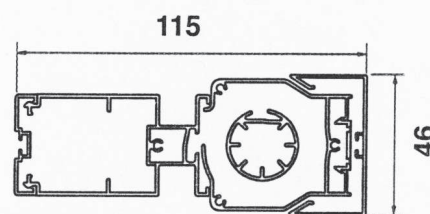

AVVOLGIBILE

Disponibile nei modelli:
Laterale Singola
Laterale Doppia

GUIDA A TERRA

5 millimetri

MONTAGGIO

da incasso

Particolare della cuffia/testata

Guida a terra di soli 5 millimetri

Guida superiore Maxxy

Guida a terra

Barra di riscontro Maxxy

Profilo di copertura portamagnete
Barramaniglia
Cassonetto Maxxy
Barra di riscontro Maxxy

Note:

nel caso di finestre, tenere presente che l'altezza deve sempre essere almeno 30 cm maggiore della larghezza.