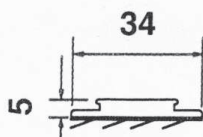

AVVOLGIBILE

Disponibile nei modelli:
Laterale Singola
Laterale Doppia

GUIDA A TERRA

5 millimetri

MONTAGGIO

da incasso

Particolare della cuffia/testata

Guida a terra di soli 5 millimetri

Guida superiore Maxxy

Guida a terra

Barra di riscontro Maxxy

Profilo di copertura portamagnete
Barramaniglia
Cassonetto Maxxy
Barra di riscontro Maxxy

Note:

nel caso di finestre, tenere presente che l'altezza deve sempre essere almeno 30 cm maggiore della larghezza.