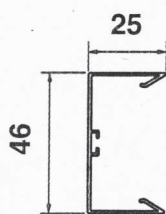

AVVOLGIBILE

Disponibile nei modelli:
Laterale Singola
Laterale Doppia

GUIDA A TERRA

5 millimetri

MONTAGGIO

da incasso

Particolare della cuffia/testata

Guida a terra di soli 5 millimetri

Guida superiore Maxxy

Guida a terra

Barra di riscontro Maxxy

Profilo di copertura portamagnete
Barramaniglia
Cassonetto Maxxy
Barra di riscontro Maxxy

Note:

nel caso di finestre, tenere presente che l'altezza deve sempre essere almeno 30 cm maggiore della larghezza.