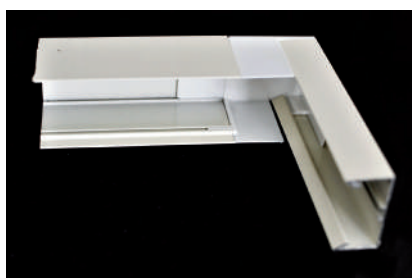

ZANZARIERE AVVOLGIBILI SENZA* GUIDA A TERRA

Maxxy incasso

Evoluzione del sistema Rollout, la nuova Maxxy con un trascurabile aumento degli ingombri del cassonetto rende possibile estendere la larghezza massima. La nuova meccanica ne migliora l'affidabilità e la robustezza.

La maxxy versione incasso, si differenzia dalla versione classica unicamente per la presenza delle cuffie/testate che uniscono i due profili montanti con la guida superiore.

Cuffia/testata

Modello Anta Singola

AVVOLGIBILE

Disponibile nei modelli:
Laterale Singola
Laterale Doppia

GUIDA A TERRA

5 millimetri

MONTAGGIO

da incasso

Particolare della cuffia/testata

Guida a terra di soli 5 millimetri