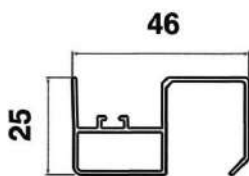

AVVOLGIBILE

Disponibile nei modelli:
Laterale Singola
Laterale Doppia

GUIDA A TERRA

22 millimetri

MONTAGGIO

"da incasso"

PERFECTA

Cassonetto
con tubo,
rete e
barra maniglia

Barra di riscontro*

Guida 40x46

Guida bassa 22x22

NOTE: * Profilo da usare solo con modello laterale singola.