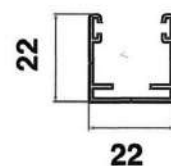

AVVOLGIBILE

Disponibile nei modelli:
Laterale Singola
Laterale Doppia

GUIDA A TERRA

22 millimetri

MONTAGGIO

"da incasso"

PERFECTA

Cassonetto
con tubo,
rete e
barra maniglia

Barra di riscontro*

Guida 40x46

Guida bassa 22x22

NOTE: * Profilo da usare solo con modello laterale singola.