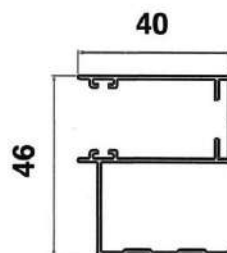

AVVOLGIBILE

Disponibile nei modelli:
Laterale Singola
Laterale Doppia

GUIDA A TERRA

22 millimetri

MONTAGGIO

"da incasso"

PERFECTA

Cassonetto
con tubo,
rete e
barra maniglia

Barra di riscontro*

Guida 40x46

Guida bassa 22x22

NOTE: * Profilo da usare solo con modello laterale singola.