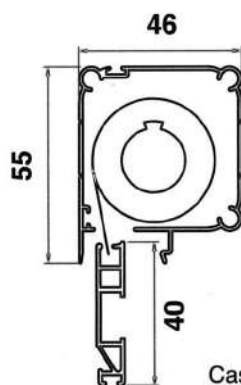

AVVOLGIBILE

Disponibile nei modelli:
Laterale Singola
Laterale Doppia

GUIDA A TERRA

22 millimetri

MONTAGGIO

"da incasso"

PERFECTA

Cassonetto
con tubo,
rete e
barra maniglia

Barra di riscontro*

Guida 40x46

Guida bassa 22x22

NOTE: * Profilo da usare solo con modello laterale singola.