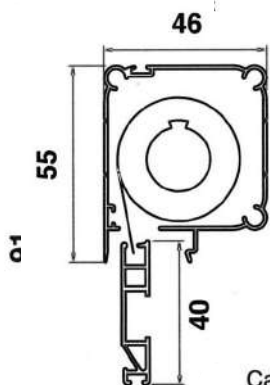

PERFECTA

Cassonetto
con tubo, rete e
barra maniglia

Guida 40x46

* Per le altezze superiori a cm. 180 il freno è compreso nel prezzo