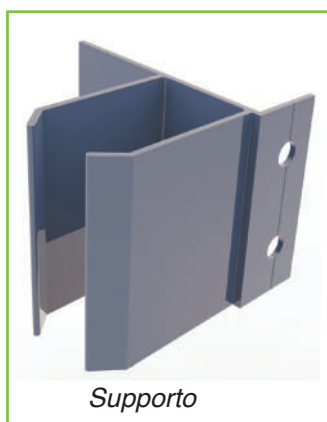

ZANZARIERA AVVOLGIBILE VERTICALE A MOLLA DA INCASSO

Perfecta

La soluzione ideale in caso di ristrutturazioni o nuove costruzioni. Con la versione da incasso del modello **Perfecta**, infatti, è possibile nascondere completamente i profili che compongono la zanzariera nel serramento stesso. Con pochi e semplici accorgimenti il serramentista può facilmente integrare la zanzariera nel serramento senza modificarne l'aspetto e la funzionalità.

AVVOLGIBILE

Disponibile nei modelli:
Verticale per finestra
Verticale per porta

GUIDA A TERRA

Assente

MONTAGGIO

"da incasso"

Supporto

Freno viscodinamico

PERFECTA

Cassonetto
con tubo, rete e
barra maniglia

Guida 40x46

* Per le altezze superiori a cm. 180 il freno è compreso nel prezzo