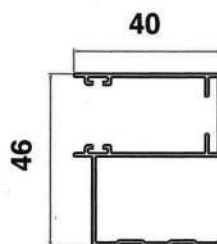

AVVOLGIBILE

Disponibile nei modelli:
Verticale per finestra
Verticale per porta

GUIDA A TERRA

Assente

MONTAGGIO

"da incasso"

Supporto

Freno viscodinamico

PERFECTA

Cassonetto
con tubo, rete e
barra maniglia

Guida 40x46

* Per le altezze superiori a cm. 180 il freno è compreso nel prezzo